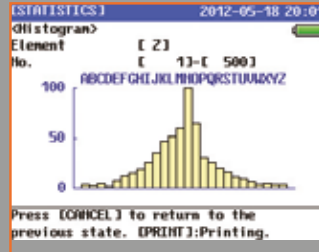

Nagy Teljesítményű 2D Lineáris Magasságmérő Sorozat

LH-600 E/EG 2D LINÁRIS MAGASSÁGMÉRŐ

- > Nagy teljesítményű 2D mérés pneumatikus vezérléssel
- > 5.7-inch színes LCD TFT javítja a képernyő olvashatóságát és működését.
- > A színes LCD kijelzős vezérlőpad különböző funkciókat ajánl, például előre beállított részprogramok automatikus futtatása.
- > Két különböző modell ergonomikus markolattal (EG típus) vagy markolat nélkül (E típus) is elérhető.

LH-600E

Markolat nélküli kialakítás.

LH-600EG

Markolatos kialakítás. A légpárna aktiválásának gombja a markolatba van illesztve.

Képernyő & Nyomtatott Példák

NÉZZE MEG HOGY A LINEAR HEIGHT LH-600 E/EG 2D MAGASSÁG MÉRŐ MIBEN SEGÍTHET ÖNNEK!

A videók:

Linear Height LH-600E

A Mitutoyo magas minőségű magasságmérőjének bemutatása

<https://youtu.be/2kObNq0aTpo>

és fedezze fel milyen egyszerű az

adatok kinyerése a Linear Height LH-600E-vel

<https://youtu.be/ugjDYkFjyms>

A termékismertető:

**NAGY TELJESÍTMÉNYŰ LINÁRIS MAGASSÁGMÉRŐ
2D MÉRÉSI RENDSZER KIVÉTELES PONTOSSÁGGAL**

<https://shop.mitutoyo.eu/pim/upload/mitutoyoData/leafLet/base/pre1286(3)linear_height_small.pdf>