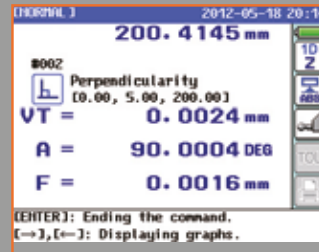

Nagy Teljesítményű 2D Lineáris Magasságmérő Sorozat

LH-600 E/EG 2D LINÁRIS MAGASSÁGMÉRŐ

- > Nagy teljesítményű 2D mérés pneumatikus vezérléssel
- > 5.7-inch színes LCD TFT javítja a képernyő olvashatóságát és működését.
- > A színes LCD kijelzős vezérlőpad különböző funkciókat ajánl, például előre beállított részprogramok automatikus futtatása.
- > Két különböző modell ergonomikus markolattal (EG típus) vagy markolat nélkül (E típus) is elérhető.

LH-600E

Markolat nélküli kialakítás.

LH-600EG

Markolatos kialakítás. A légpárna aktiválásának gombja a markolatba van illesztve.

Képernyő & Nyomtatott Példák

NÉZZE MEG HOGY A LINEAR HEIGHT LH-600 E/EG 2D MAGASSÁG MÉRŐ MIBEN SEGÍTHET ÖNNEK!

A videók:

Linear Height LH-600E

A Mitutoyo magas minőségű magasságmérőjének bemutatása

<https://youtu.be/2kObNq0aTpo>

és fedezze fel milyen egyszerű az

adatok kinyerése a Linear Height LH-600E-vel

<https://youtu.be/ugjDYkFjyms>

A termékismertető:

**NAGY TELJESÍTMÉNYŰ LINÁRIS MAGASSÁGMÉRŐ
2D MÉRÉSI RENDSZER KIVÉTELES PONTOSSÁGGAL**

<https://shop.mitutoyo.eu/pim/upload/mitutoyoData/leafLet/base/pre1286(3)linear_height_small.pdf>