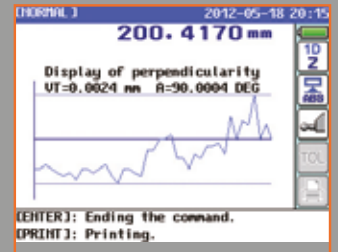

NÉZZE MEG HOGY A LINEAR HEIGHT LH-600 E/EG 2D MAGASSÁG MÉRŐ MIBEN SEGÍTHET ÖNNEK!